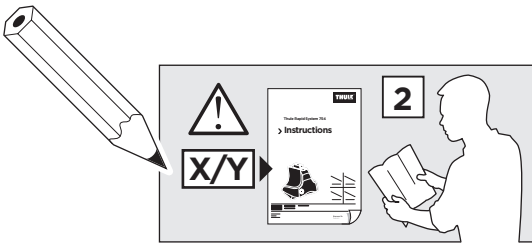

# > Instructions

TOYOTA Aygo, 5-dr Hatchback, 05-14

ISO 11154-E

x1

x1

# 1

	X (scale)	X (mm)	X (inch)
<b>TOYOTA Aygo, 5-dr Hatchback, 05-14</b>	<b>28,5</b>	<b>936</b>	<b>36 <sup>7</sup>/<sub>8</sub></b>

	Y (scale)	Y (mm)	Y (inch)
<b>TOYOTA Aygo, 5-dr Hatchback, 05-14</b>	<b>24,5</b>	<b>896</b>	<b>35 <sup>1</sup>/<sub>4</sub></b>