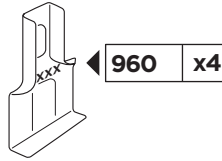

# > Instructions

TOYOTA Aygo, 5-dr Hatchback, 05-14

ISO 11154-E

x1

x1

# 1

	X (scale)	X (mm)	X (inch)
<b>TOYOTA Aygo, 5-dr Hatchback, 05-14</b>	<b>28,5</b>	<b>936</b>	<b>36 <sup>7</sup>/<sub>8</sub></b>

	Y (scale)	Y (mm)	Y (inch)
<b>TOYOTA Aygo, 5-dr Hatchback, 05-14</b>	<b>24,5</b>	<b>896</b>	<b>35 <sup>1</sup>/<sub>4</sub></b>

2

TOYOTA Aygo, 5-dr Hatchback, 05-14

**3**

	W (mm)	Z (mm)	W (inch)	Z (inch)
<b>TOYOTA Aygo</b> , 5-dr Hatchback, 05-14	<b>200</b>	<b>700</b>	<b>7 <sup>7</sup>/<sub>8</sub></b>	<b>27 <sup>1</sup>/<sub>2</sub></b>