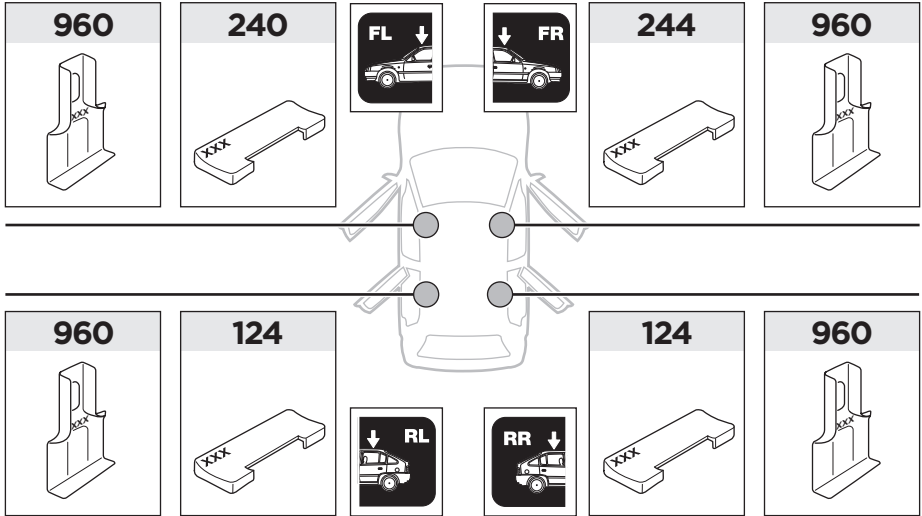

# 1

	X (scale)	X (mm)	X (inch)
<b>TOYOTA Aygo, 5-dr Hatchback, 05-14</b>	<b>28,5</b>	<b>936</b>	<b>36 <sup>7</sup>/<sub>8</sub></b>

	Y (scale)	Y (mm)	Y (inch)
<b>TOYOTA Aygo, 5-dr Hatchback, 05-14</b>	<b>24,5</b>	<b>896</b>	<b>35 <sup>1</sup>/<sub>4</sub></b>

2

TOYOTA Aygo, 5-dr Hatchback, 05-14

**3**

	W (mm)	Z (mm)	W (inch)	Z (inch)
<b>TOYOTA Aygo</b> , 5-dr Hatchback, 05-14	<b>200</b>	<b>700</b>	<b>7 <sup>7</sup>/<sub>8</sub></b>	<b>27 <sup>1</sup>/<sub>2</sub></b>