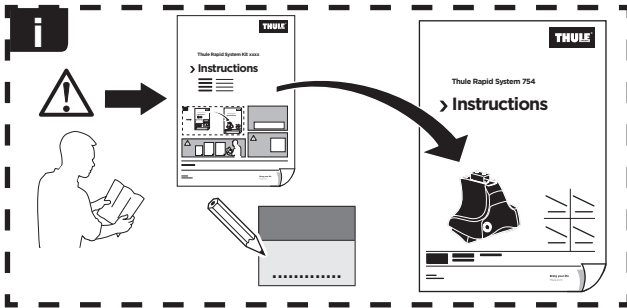

# > Instructions

TOYOTA Aygo, 5-dr Hatchback, 05-14

ISO 11154-E

x1

x1

# 1

	X (scale)	X (mm)	X (inch)
<b>TOYOTA Aygo, 5-dr Hatchback, 05-14</b>	<b>28,5</b>	<b>936</b>	<b>36 <sup>7</sup>/<sub>8</sub></b>

	Y (scale)	Y (mm)	Y (inch)
<b>TOYOTA Aygo, 5-dr Hatchback, 05-14</b>	<b>24,5</b>	<b>896</b>	<b>35 <sup>1</sup>/<sub>4</sub></b>